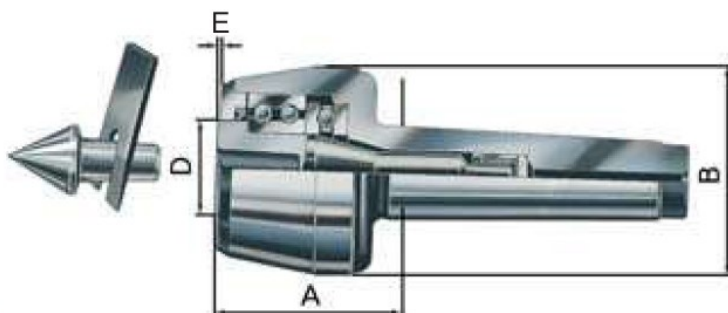

PROMO CONTROPUNTA ROTANTE ROHM con cuspidi intercambiabili

€ 450,00 prezzo promo
valido per 1 pz. pronto in magazzino s.v.

Cod. C300300104

Contropunta rotante **con cuspidi intercambiabili**, corpo in acciaio temprato e rettificato, con elevata precisione di rotazione, codolo rettificato. La speciale guarnizione a labbro protegge il cuscinetto volvente di precisione dallo sporco e dal refrigerante, **fornita in cassetta di legno con set di cuspidi.**

Cono morse: 3
Peso massimo del pezzo: 130 kg
Concentricità: 0,01
A: 48 mm
B: 48,5 mm
D: 22 mm
E: 4,5 mm