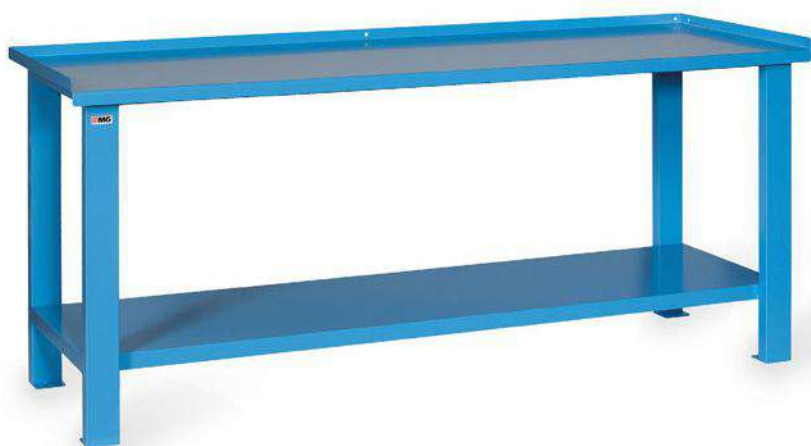

#### STRUTTURA ESTREMAMENTE ROBUSTA

- **GAMBE** in acciaio scatolato
- **STRUTTURA PERIMETRALE** sotto il piano di lavoro in acciaio scatolato, predisposta per l'alloggiamento di varie tipologie di cassettiere in diverse posizioni.

#### BANCO MONOBLOCCO INTERAMENTE SALDATO

I banchi MG vengono **CONSEGNATI MONTATI** per garantire la massima robustezza e praticità.

Banco monoblocco  
con piano in lamiera sp. 3mm

**MG101**

€ 178,00

MM 1000 X 700 X 890H

## BANCHI MONOBLOCCO CON RUOTE

Ogni banco è dotato di ruote diam. mm 150  
in gomma super elastica anti traccia.  
(2 fisse e 2 girevoli con freno)

Banco su ruote con piano in legno  
multistrato di Faggio sp. 35mm