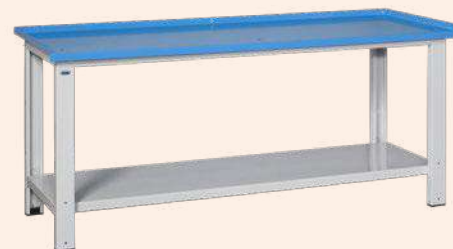

MG103SP

€ 297,00

• portata kg 500

Dim. mm 2000 x 700 x 890 H