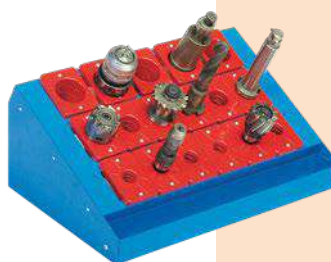

BP50

€ 2,63

Boccola ISO 50

Dim. mm 89 X 116 X 100 H

TS51

€ 68,00

Supporto metallico
posizionabile
sul banco da lavoro
o sugli armadi

- fornito senza boccole
- ogni fila contiene 6 boccole ISO 40 o 5 boccole ISO 50

Dim. mm 600 x 400 x 255 H