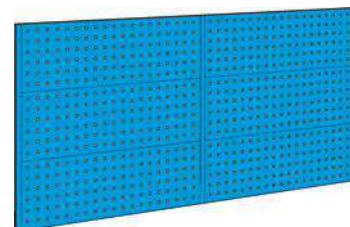

KSA06F

Per banchi
in lamiera

€ 276,00

KSA06L

Per banchi
in legno

€ 285,00

Composizione banco L mm 2000

- 3 montanti h 1000
- 6 pannelli da mm 1000