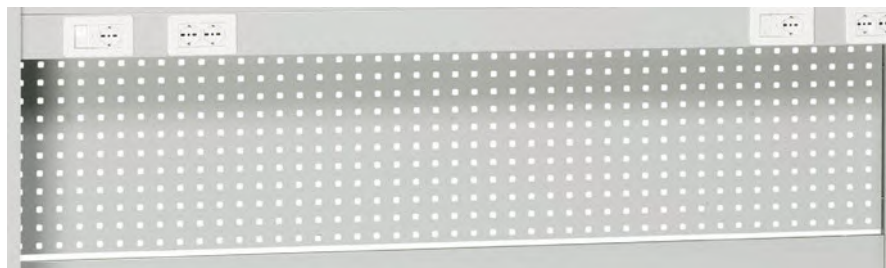

**BE110/A****€ 830,00**

Dim. mm 1500 X 800 X 870 H

**BE120/A****€ 860,00**

Dim. mm 2000 X 800 X 870 H

Pannello portattrezzi  
per banco.

**BE210**

€ 69,00

L. mm 1500