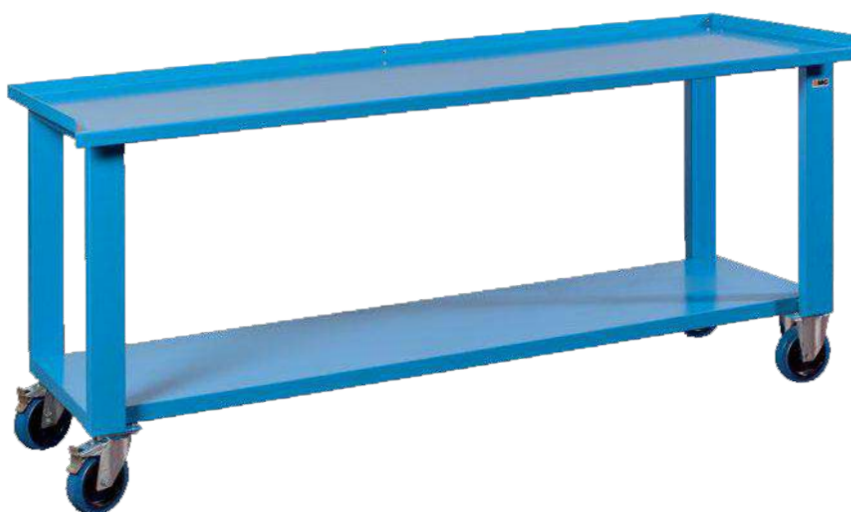

## BANCHI MONOBLOCCO CON RUOTE

Ogni banco è dotato di ruote diam. mm 150  
in gomma super elastica anti traccia.  
(2 fisse e 2 girevoli con freno)

Banco su ruote con piano in legno  
multistrato di Faggio sp. 35mm

### MG144

€ 407,00

• portata 500 kg

Dim. mm 2000 X 700 X 905 H

Piano in  
LEGNO  
MULTISTRATO  
DI FAGGIO  
SP. 35mm

Banco su ruote con piano  
in lamiera sp. 3mm