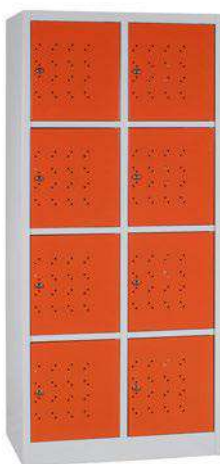

Dim. mm 810 x 500 x 1800 H

**MG219/B**

€ 458,00

Dim. mm MM 1200 x 500 x 1800 H

Armadio con divisorio separazione panni sporchi/puliti.

Ciascun posto è dotato di:

- pianetto
- asta portagrucce
- anello e vaschetta portaombrelli
- ante rinforzate e con feritoie
- serratura
- piedini dotati di inserti in materiale plastico anticorrosione