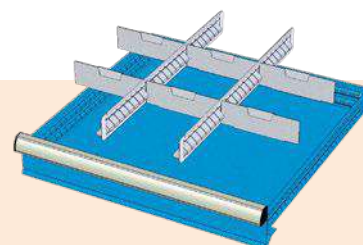

SD7501

€ 13,00

per cassetti
da 75 mm

SD10001

€ 17,00

per cassetti
da 100-125 mm

SD15001

€ 19,00

per cassetti
da 150 mm

SD20001

€ 23,00

per cassetti
da 200 mm