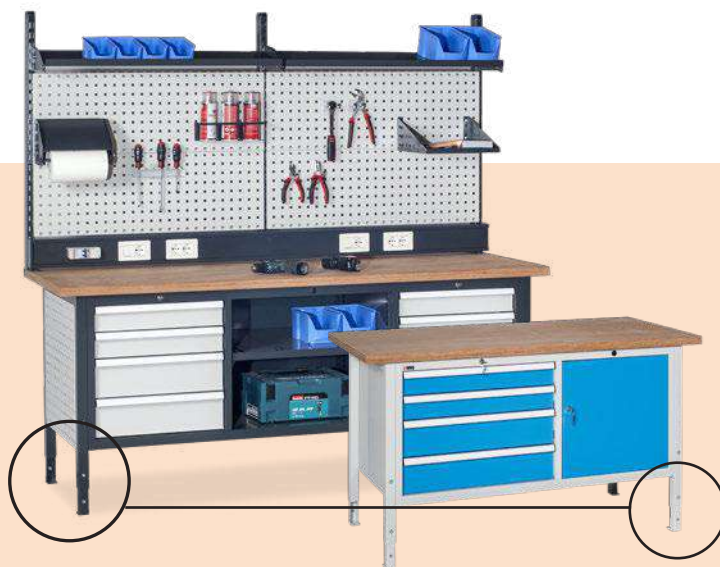

SERIE BX

BANCHI DA LAVORO

Con l'aggiunta di prolunghe dotate di fori, i banchi SERIE BX possono essere regolati in altezza da mm 870 a mm 1070, con passo di mm 50.

BXBR01

€ 73,00

Kit 4 prolunghe per gambe, applicabili su tutti i banchi SERIE BX