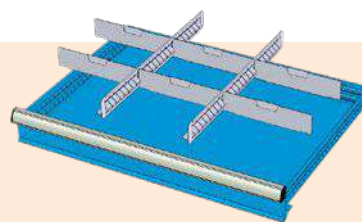

DIVISORI PER CASSETTIERE LINEA RL

- 2 divisori fessurati 27U
- 6 divisori trasversali 12U

SD7512

€ 27,00

per cassetti
da 75 mm

SD10013

€ 31,00

per cassetti
da 100-125 mm

SD15013

€ 38,00

per cassetti
da 150 mm

SD20012

€ 39,00

per cassetti
da 200 mm