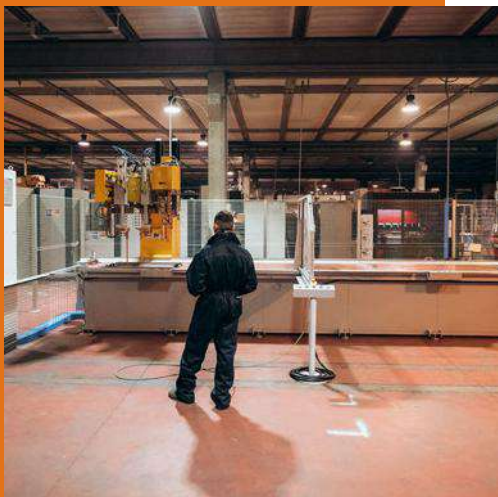

L'AZIENDA

MG MAGRINI, azienda con oltre 50 anni di storia, è oggi leader nella produzione degli Arredi Metallici Industriali.

La sede produttiva e amministrativa è localizzata in Casentino, una della più belle vallate della Toscana, ricca di cultura e di bellezze naturalistiche.

La MG è una moderna industria dotata delle più avanzate tecnologie per la lavorazione della lamiera, e, grazie ad un'ampia gamma di prodotti, offre numerose soluzioni di arredo destinati alle

AUTOFFICINE, INDUSTRIE, LABORATORI.

Versatilità dei prodotti, modularità, ergonomia e robustezza soddisfano le esigenze delle più innovative postazioni di lavoro.

Tradizione e passione, **qualità** e **design italiano**, tecnologia d'avanguardia, sono questi i valori espressi nei **prodotti MG**, una storia di successo che continua nel segno di uno sviluppo costante.