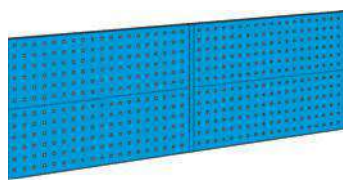

KSA05F

Per banchi
in lamiera

€ 186,00

KSA05L

Per banchi
in legno

€ 197,00

Composizione banco L mm 2000

- 3 montanti h 672
- 4 pannelli da mm 1000